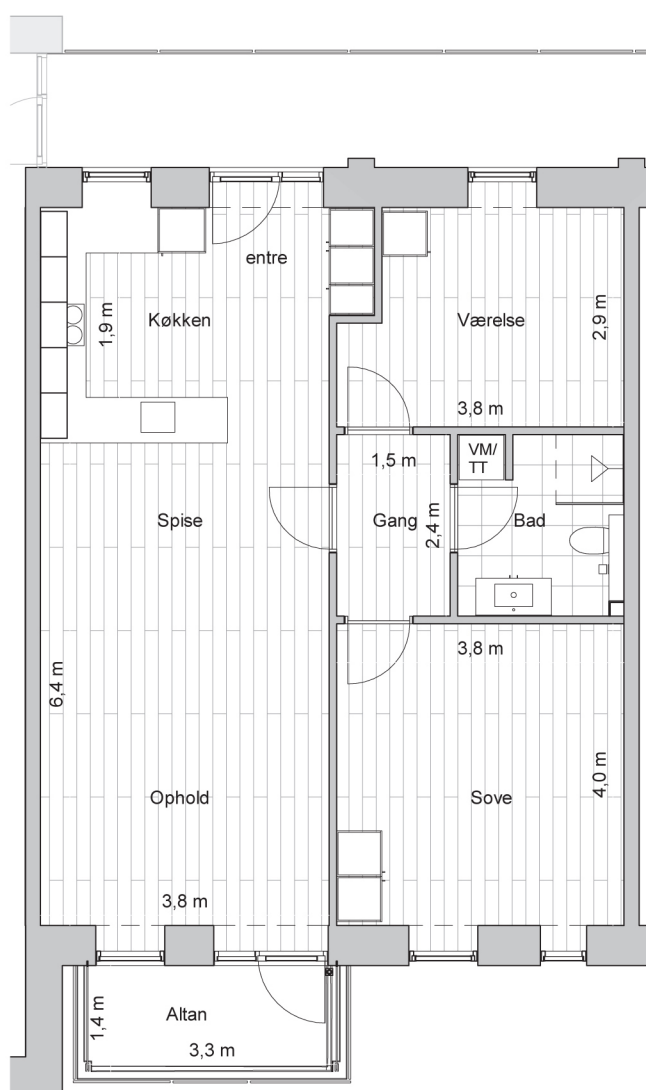

Inventar i hvid højtrykslaminat med skuffer fra JKE

Aabybro Centret 3

Lejlighed 1

Sal	Nt. m ²	Brt. m ²	Rum	Lejemål
1.	77	89	3	6269
2.	77	89	3	6274
3.	77	89	3	6279

Aabybro Centret 3

Lejlighed 2

Sal	Nt. m ²	Brt. m ²	Rum	Lejemål
1.	82	94	3	6270
2.	82	94	3	6275
3.	82	94	3	6280

Aabybro Centret 3

Lejlighed 5

Sal	Nt. m ²	Brt. m ²	Rum	Lejemål
1.	86	98	4	6273
2.	86	98	4	6278
3.	86	98	4	6283

Aabybro Centret 5

Lejlighed 1

Sal	Nt. m ²	Brt. m ²	Rum	Lejemål
1.	98	110	4	6284
2.	98	110	4	6290
3.	98	110	4	6296

Aabybro Centret 5

Lejlighed 6

Sal	Nt. m ²	Brt. m ²	Rum	Lejemål
1.	99	111	4	6289

Aabybro Centret 5

Lejlighed 6

Sal	Nt. m ²	Brt. m ²	Rum	Lejemål
2.	99	111	4	6295
3.	99	111	4	6301

Aabybro Centret 7

Lejlighed 1-2

Sal	Nt. m ²	Brt. m ²	Rum	Lejemål
1.	84	97	3	6302
1.	84	97	3	6303

Aabybro Centret 7

Lejlighed 1-2

Sal	Nt. m ²	Brt. m ²	Rum	Lejemål
2.	84	97	3	6306
2.	84	97	3	6307

Aabybro Centret 7

Lejlighed 3

Sal	Nt. m ²	Brt. m ²	Rum	Lejemål
1.	92	105	4	6304
2.	92	105	4	6308