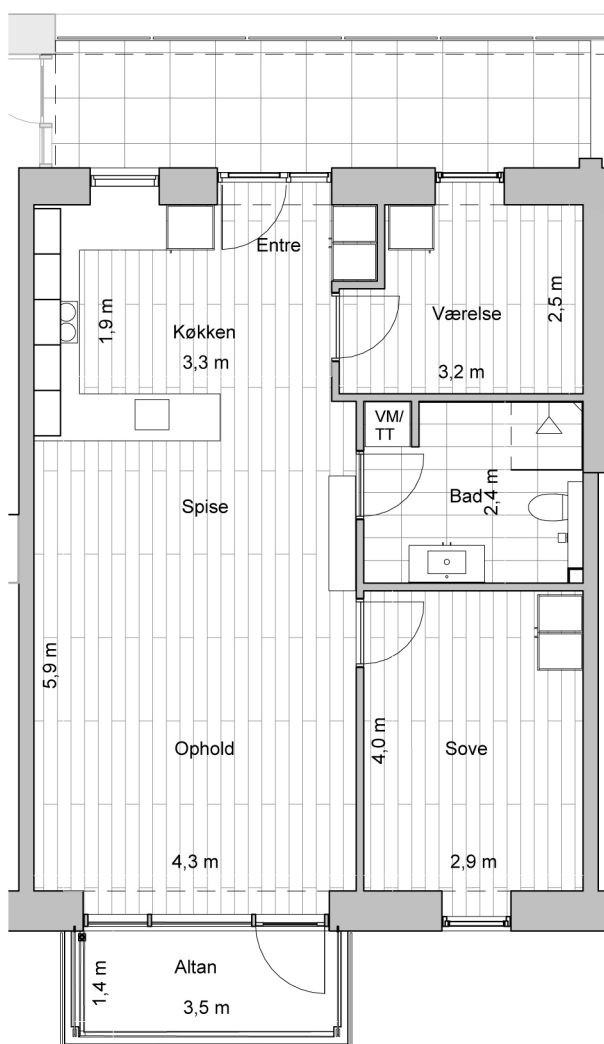

Siemens induktionsplade

Siemens indbygningsovn

Siemens emhætte

Siemens opvaskemaskine, hvid

Bad:

Klinker med gulvvarme

Væghængt toilet

Plads til vaskemaskine og tørretumbler

Inventar i hvid højtrykslaminat med skuffer fra JKE

Aabybro Centret 3

Lejlighed 1

Sal	Nt. m ²	Brt. m ²	Rum	Lejemål
1.	77	89	3	6269
2.	77	89	3	6274
3.	77	89	3	6279

Aabybro Centret 3

Lejlighed 2

Sal	Nt. m ²	Brt. m ²	Rum	Lejemål
1.	82	94	3	6270
2.	82	94	3	6275
3.	82	94	3	6280

Aabybro Centret 3

Lejlighed 3

Sal	Nt. m ²	Brt. m ²	Rum	Lejemål
1.	89	101	4	6271
2.	89	101	4	6276
3.	89	101	4	6281

Aabybro Centret 3

Lejlighed 4

Sal	Nt. m ²	Brt. m ²	Rum	Lejemål
1.	85	97	4	6272
2.	85	97	4	6277
3.	85	97	4	6282