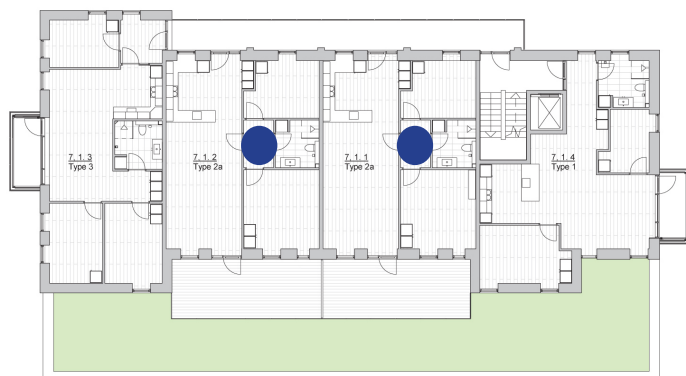

Aabybro Centret 5

Lejlighed 6

Sal	Nt. m ²	Brt. m ²	Rum	Lejemål
1.	99	111	4	6289

Aabybro Centret 5

Lejlighed 6

Sal	Nt. m ²	Brt. m ²	Rum	Lejemål
2.	99	111	4	6295
3.	99	111	4	6301

Aabybro Centret 7

Lejlighed 1-2

Sal	Nt. m ²	Brt. m ²	Rum	Lejemål
1.	84	97	3	6302
1.	84	97	3	6303

Aabybro Centret 7

Lejlighed 1-2

Sal	Nt. m ²	Brt. m ²	Rum	Lejemål
2.	84	97	3	6306
2.	84	97	3	6307

Aabybro Centret 7

Lejlighed 3

Sal	Nt. m ²	Brt. m ²	Rum	Lejemål
1.	92	105	4	6304
2.	92	105	4	6308