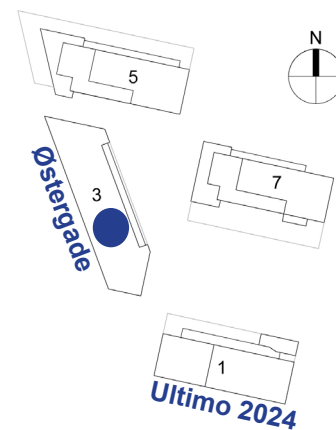

Inventar i hvid højtrykslaminat med skuffer fra JKE

Aabybro Centret 3

Lejlighed 1

Sal	Nt. m ²	Brt. m ²	Rum	Lejemål
1.	77	89	3	6269
2.	77	89	3	6274
3.	77	89	3	6279

Aabybro Centret 3

Lejlighed 2

Sal	Nt. m ²	Brt. m ²	Rum	Lejemål
1.	82	94	3	6270
2.	82	94	3	6275
3.	82	94	3	6280

Aabybro Centret 3

Lejlighed 3

Sal	Nt. m ²	Brt. m ²	Rum	Lejemål
1.	89	101	4	6271
2.	89	101	4	6276
3.	89	101	4	6281

Aabybro Centret 3

Lejlighed 4

Sal	Nt. m ²	Brt. m ²	Rum	Lejemål
1.	85	97	4	6272
2.	85	97	4	6277
3.	85	97	4	6282