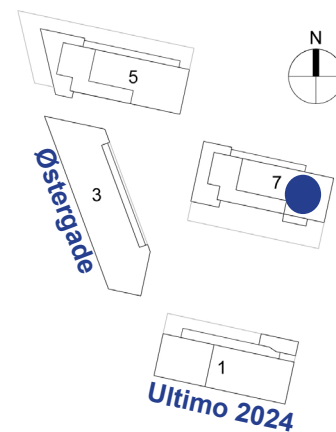

Aabybro Centret 5

Lejlighed 6

Sal	Nt. m ²	Brt. m ²	Rum	Lejemål
1.	99	111	4	6289

Aabybro Centret 5

Lejlighed 6

Sal	Nt. m ²	Brt. m ²	Rum	Lejemål
2.	99	111	4	6295
3.	99	111	4	6301

Aabybro Centret 7

Lejlighed 1-2

Sal	Nt. m ²	Brt. m ²	Rum	Lejemål
1.	84	97	3	6302
1.	84	97	3	6303

Aabybro Centret 7

Lejlighed 1-2

Sal	Nt. m ²	Brt. m ²	Rum	Lejemål
2.	84	97	3	6306
2.	84	97	3	6307

Aabybro Centret 7

Lejlighed 3

Sal	Nt. m ²	Brt. m ²	Rum	Lejemål
1.	92	105	4	6304
2.	92	105	4	6308