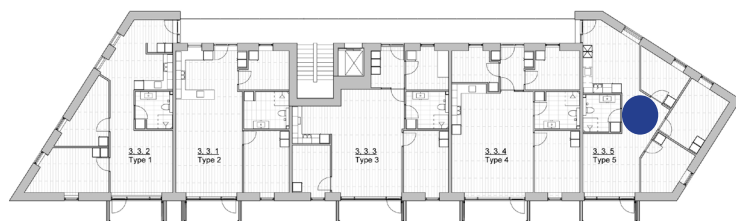

Inventar i hvid højtrykslaminat med skuffer fra JKE

Aabybro Centret 3

Lejlighed 1

Sal	Nt. m ²	Brt. m ²	Rum	Lejemål
1.	77	89	3	6269
2.	77	89	3	6274
3.	77	89	3	6279

Aabybro Centret 3

Lejlighed 2

Sal	Nt. m ²	Brt. m ²	Rum	Lejemål
1.	82	94	3	6270
2.	82	94	3	6275
3.	82	94	3	6280

Aabybro Centret 3

Lejlighed 3

Sal	Nt. m ²	Brt. m ²	Rum	Lejemål
1.	89	101	4	6271
2.	89	101	4	6276
3.	89	101	4	6281

Aabybro Centret 3

Lejlighed 4

Sal	Nt. m ²	Brt. m ²	Rum	Lejemål
1.	85	97	4	6272
2.	85	97	4	6277
3.	85	97	4	6282

Aabybro Centret 3

Lejlighed 5

Sal	Nt. m ²	Brt. m ²	Rum	Lejemål
1.	86	98	4	6273
2.	86	98	4	6278
3.	86	98	4	6283

Aabybro Centret 5

Lejlighed 1

Sal	Nt. m ²	Brt. m ²	Rum	Lejemål
1.	98	110	4	6284
2.	98	110	4	6290
3.	98	110	4	6296