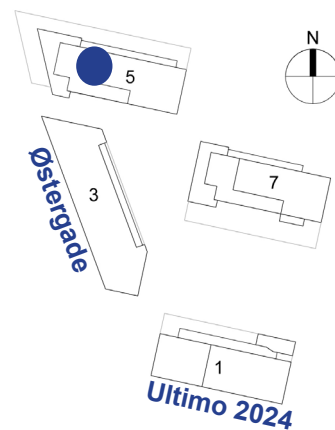

Aabybro Centret 3

Lejlighed 5

Sal	Nt. m ²	Brt. m ²	Rum	Lejemål
1.	86	98	4	6273
2.	86	98	4	6278
3.	86	98	4	6283

Aabybro Centret 5

Lejlighed 1

Sal	Nt. m ²	Brt. m ²	Rum	Lejemål
1.	98	110	4	6284
2.	98	110	4	6290
3.	98	110	4	6296

Aabybro Centret 5

Lejlighed 6

Sal	Nt. m ²	Brt. m ²	Rum	Lejemål
1.	99	111	4	6289

Aabybro Centret 5

Lejlighed 6

Sal	Nt. m ²	Brt. m ²	Rum	Lejemål
2.	99	111	4	6295
3.	99	111	4	6301

Aabybro Centret 7

Lejlighed 1-2

Sal	Nt. m ²	Brt. m ²	Rum	Lejemål
1.	84	97	3	6302
1.	84	97	3	6303

Aabybro Centret 7

Lejlighed 1-2

Sal	Nt. m ²	Brt. m ²	Rum	Lejemål
2.	84	97	3	6306
2.	84	97	3	6307

Aabybro Centret 7

Lejlighed 3

Sal	Nt. m ²	Brt. m ²	Rum	Lejemål
1.	92	105	4	6304
2.	92	105	4	6308