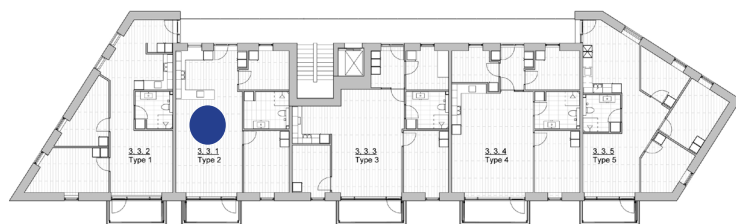

Inventar i hvid højtrykslaminat med skuffer fra JKE

Aabybro Centret 3

Lejlighed 1

Sal	Nt. m ²	Brt. m ²	Rum	Lejemål
1.	77	89	3	6269
2.	77	89	3	6274
3.	77	89	3	6279

Aabybro Centret 3

Lejlighed 2

Sal	Nt. m ²	Brt. m ²	Rum	Lejemål
1.	82	94	3	6270
2.	82	94	3	6275
3.	82	94	3	6280

Aabybro Centret 3

Lejlighed 3

Sal	Nt. m ²	Brt. m ²	Rum	Lejemål
1.	89	101	4	6271
2.	89	101	4	6276
3.	89	101	4	6281

Aabybro Centret 3

Lejlighed 4

Sal	Nt. m ²	Brt. m ²	Rum	Lejemål
1.	85	97	4	6272
2.	85	97	4	6277
3.	85	97	4	6282