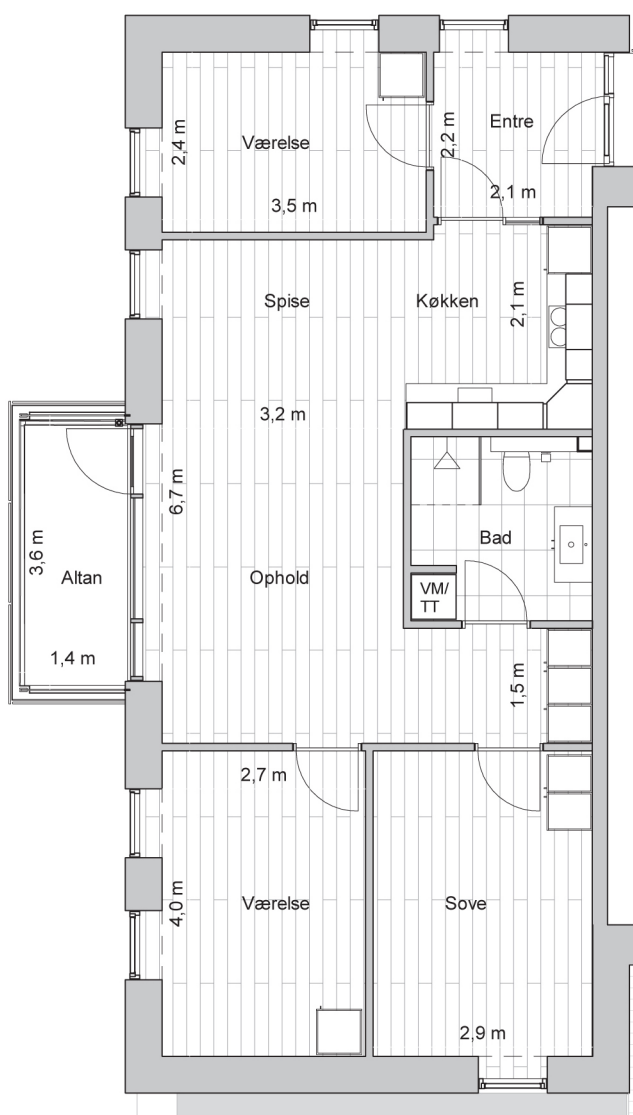

Siemens induktionsplade

Siemens indbygningsovn

Siemens emhætte

Siemens opvaskemaskine, hvid

Bad:

Klinker med gulvvarme

Væghængt toilet

Plads til vaskemaskine og tørretumbler

Aabybro Centret 3

Lejlighed 5

Sal	Nt. m ²	Brt. m ²	Rum	Lejemål
1.	86	98	4	6273
2.	86	98	4	6278
3.	86	98	4	6283

Aabybro Centret 5

Lejlighed 1

Sal	Nt. m ²	Brt. m ²	Rum	Lejemål
1.	98	110	4	6284
2.	98	110	4	6290
3.	98	110	4	6296

Sal	Nt. m ²	Brt. m ²	Rum	Lejemål
1.	84	97	3	6302
1.	84	97	3	6303

Aabybro Centret 7

Lejlighed 1-2

Sal	Nt. m ²	Brt. m ²	Rum	Lejemål
2.	84	97	3	6306
2.	84	97	3	6307

Aabybro Centret 7

Lejlighed 3

Sal	Nt. m ²	Brt. m ²	Rum	Lejemål
1.	92	105	4	6304
2.	92	105	4	6308

Aabybro Centret 7

Lejlighed 4

Sal	Nt. m ²	Brt. m ²	Rum	Lejemål
1.	85	98	3	6305
2.	85	98	3	6309