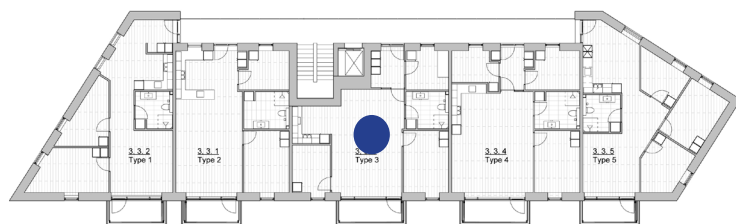

Inventar i hvid højtrykslaminat med skuffer fra JKE

Aabybro Centret 3

Lejlighed 1

Sal	Nt. m ²	Brt. m ²	Rum	Lejemål
1.	77	89	3	6269
2.	77	89	3	6274
3.	77	89	3	6279

Aabybro Centret 3

Lejlighed 2

Sal	Nt. m ²	Brt. m ²	Rum	Lejemål
1.	82	94	3	6270
2.	82	94	3	6275
3.	82	94	3	6280

Aabybro Centret 3

Lejlighed 3

Sal	Nt. m ²	Brt. m ²	Rum	Lejemål
1.	89	101	4	6271
2.	89	101	4	6276
3.	89	101	4	6281

Aabybro Centret 3

Lejlighed 4

Sal	Nt. m ²	Brt. m ²	Rum	Lejemål
1.	85	97	4	6272
2.	85	97	4	6277
3.	85	97	4	6282