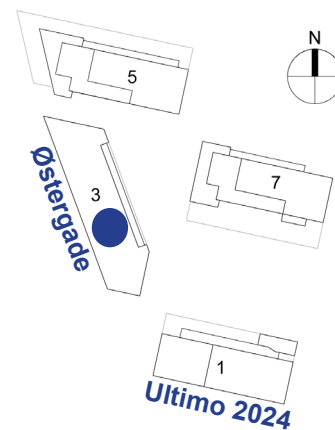

Inventar i hvid højtrykslaminat med skuffer fra JKE

Aabybro Centret 3

Lejlighed 1

Sal	Nt. m ²	Brt. m ²	Rum	Lejemål
1.	77	89	3	6269
2.	77	89	3	6274
3.	77	89	3	6279

Aabybro Centret 3

Lejlighed 2

Sal	Nt. m ²	Brt. m ²	Rum	Lejemål
1.	82	94	3	6270
2.	82	94	3	6275
3.	82	94	3	6280