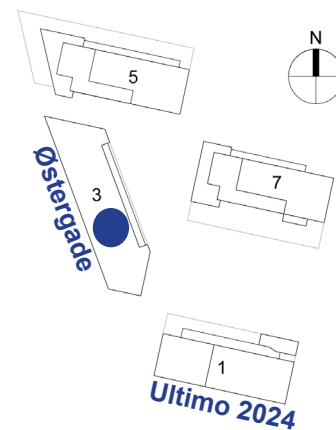

Inventar i hvid højtrykslaminat med skuffer fra JKE

Aabybro Centret 3

Lejlighed 1

Sal	Nt. m ²	Brt. m ²	Rum	Lejemål
1.	77	89	3	6269
2.	77	89	3	6274
3.	77	89	3	6279

Aabybro Centret 3

Lejlighed 2

Sal	Nt. m ²	Brt. m ²	Rum	Lejemål
1.	82	94	3	6270
2.	82	94	3	6275
3.	82	94	3	6280

Aabybro Centret 3

Lejlighed 3

Sal	Nt. m ²	Brt. m ²	Rum	Lejemål
1.	89	101	4	6271
2.	89	101	4	6276
3.	89	101	4	6281

Aabybro Centret 3

Lejlighed 4

Sal	Nt. m ²	Brt. m ²	Rum	Lejemål
1.	85	97	4	6272
2.	85	97	4	6277
3.	85	97	4	6282