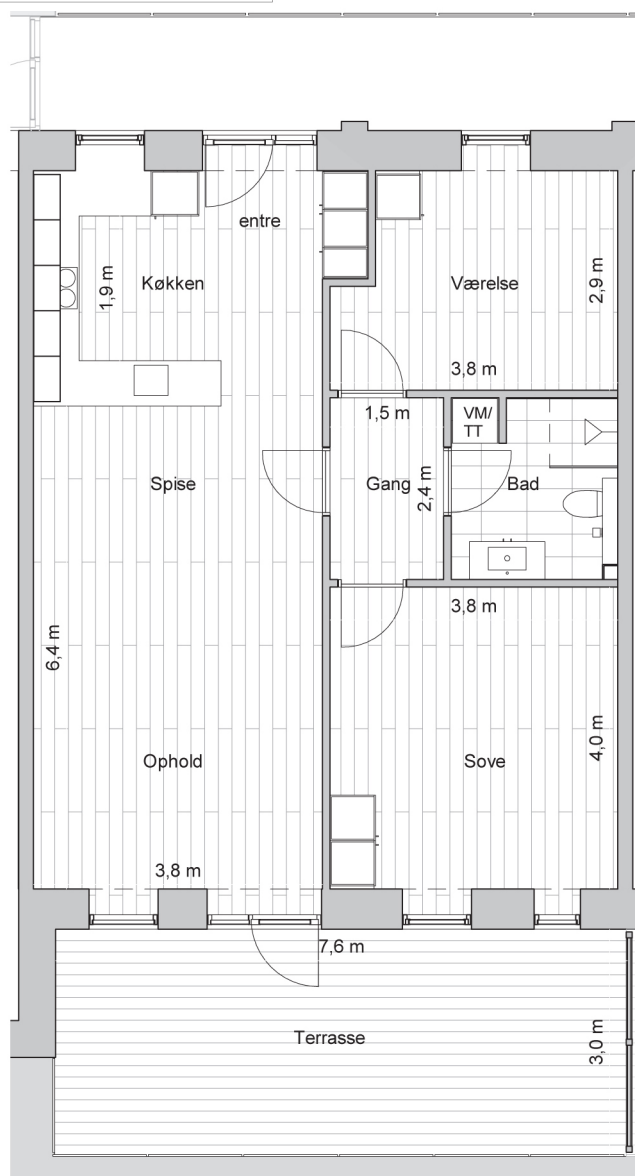

Inventar i hvid højtrykslaminat med skuffer fra JKE

Aabybro Centret 3

Lejlighed 1

Sal	Nt. m ²	Brt. m ²	Rum	Lejemål
1.	77	89	3	6269
2.	77	89	3	6274
3.	77	89	3	6279

Aabybro Centret 3

Lejlighed 2

Sal	Nt. m ²	Brt. m ²	Rum	Lejemål
1.	82	94	3	6270
2.	82	94	3	6275
3.	82	94	3	6280

Aabybro Centret 3

Lejlighed 5

Sal	Nt. m ²	Brt. m ²	Rum	Lejemål
1.	86	98	4	6273
2.	86	98	4	6278
3.	86	98	4	6283

Aabybro Centret 5

Lejlighed 1

Sal	Nt. m ²	Brt. m ²	Rum	Lejemål
1.	98	110	4	6284
2.	98	110	4	6290
3.	98	110	4	6296

Aabybro Centret 5

Lejlighed 6

Sal	Nt. m ²	Brt. m ²	Rum	Lejemål
1.	99	111	4	6289

Aabybro Centret 5

Lejlighed 6

Sal	Nt. m ²	Brt. m ²	Rum	Lejemål
2.	99	111	4	6295
3.	99	111	4	6301

Aabybro Centret 7

Lejlighed 1-2

Sal	Nt. m ²	Brt. m ²	Rum	Lejemål
1.	84	97	3	6302
1.	84	97	3	6303

Aabybro Centret 7

Lejlighed 1-2

Sal	Nt. m ²	Brt. m ²	Rum	Lejemål
2.	84	97	3	6306
2.	84	97	3	6307

Aabybro Centret 7

Lejlighed 3

Sal	Nt. m ²	Brt. m ²	Rum	Lejemål
1.	92	105	4	6304
2.	92	105	4	6308