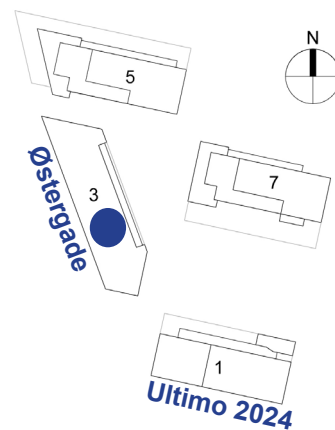

Aabybro Centret 3

Lejlighed 3

Sal	Nt. m ²	Brt. m ²	Rum	Lejemål
1.	89	101	4	6271
2.	89	101	4	6276
3.	89	101	4	6281

Aabybro Centret 3

Lejlighed 4

Sal	Nt. m ²	Brt. m ²	Rum	Lejemål
1.	85	97	4	6272
2.	85	97	4	6277
3.	85	97	4	6282

Aabybro Centret 3

Lejlighed 5

Sal	Nt. m ²	Brt. m ²	Rum	Lejemål
1.	86	98	4	6273
2.	86	98	4	6278
3.	86	98	4	6283

Aabybro Centret 5

Lejlighed 1

Sal	Nt. m ²	Brt. m ²	Rum	Lejemål
1.	98	110	4	6284
2.	98	110	4	6290
3.	98	110	4	6296