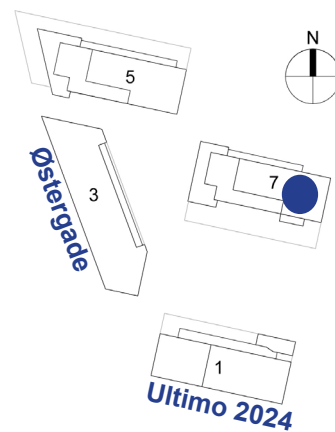

Aabybro Centret 5

Lejlighed 6

Sal	Nt. m ²	Brt. m ²	Rum	Lejemål
1.	99	111	4	6289

Aabybro Centret 5

Lejlighed 6

Sal	Nt. m ²	Brt. m ²	Rum	Lejemål
2.	99	111	4	6295
3.	99	111	4	6301

Aabybro Centret 7

Lejlighed 1-2

Sal	Nt. m ²	Brt. m ²	Rum	Lejemål
1.	84	97	3	6302
1.	84	97	3	6303

Aabybro Centret 7

Lejlighed 1-2

Sal	Nt. m ²	Brt. m ²	Rum	Lejemål
2.	84	97	3	6306
2.	84	97	3	6307

Aabybro Centret 7

Lejlighed 3

Sal	Nt. m ²	Brt. m ²	Rum	Lejemål
1.	92	105	4	6304
2.	92	105	4	6308