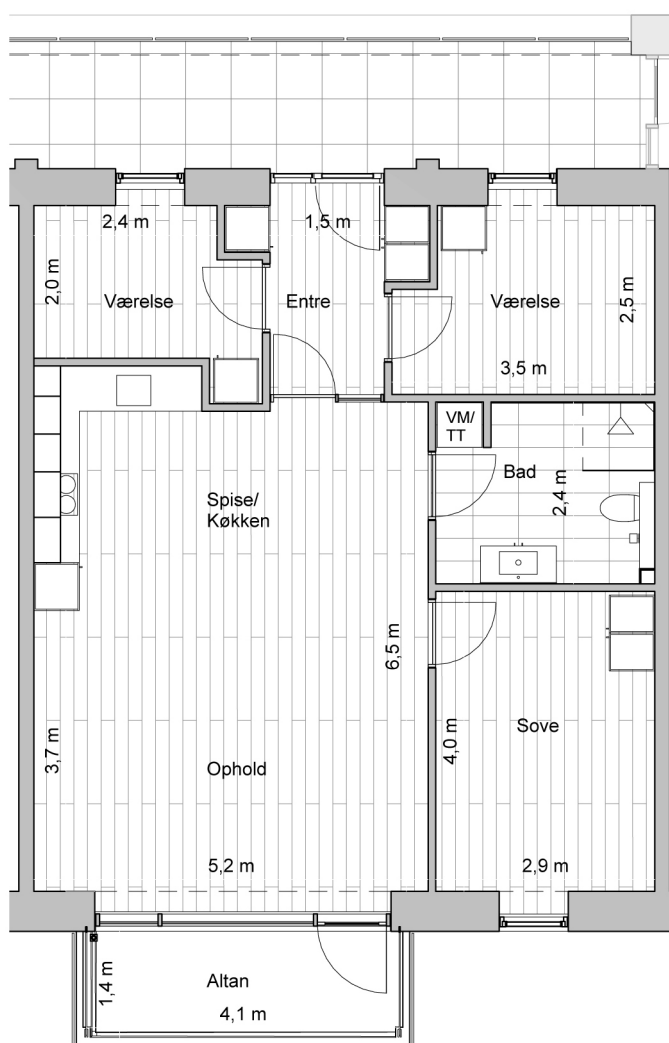

Inventar i hvid højtrykslaminat med skuffer fra JKE

Aabybro Centret 3

Lejlighed 1

Sal	Nt. m ²	Brt. m ²	Rum	Lejemål
1.	77	89	3	6269
2.	77	89	3	6274
3.	77	89	3	6279

Aabybro Centret 3

Lejlighed 2

Sal	Nt. m ²	Brt. m ²	Rum	Lejemål
1.	82	94	3	6270
2.	82	94	3	6275
3.	82	94	3	6280

Aabybro Centret 3

Lejlighed 3

Sal	Nt. m ²	Brt. m ²	Rum	Lejemål
1.	89	101	4	6271
2.	89	101	4	6276
3.	89	101	4	6281

Aabybro Centret 3

Lejlighed 4

Sal	Nt. m ²	Brt. m ²	Rum	Lejemål
1.	85	97	4	6272
2.	85	97	4	6277
3.	85	97	4	6282

Aabybro Centret 3

Lejlighed 5

Sal	Nt. m ²	Brt. m ²	Rum	Lejemål
1.	86	98	4	6273
2.	86	98	4	6278
3.	86	98	4	6283

Aabybro Centret 5

Lejlighed 1

Sal	Nt. m ²	Brt. m ²	Rum	Lejemål
1.	98	110	4	6284
2.	98	110	4	6290
3.	98	110	4	6296