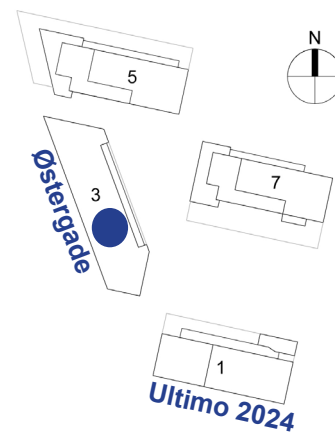

Aabybro Centret 3

Lejlighed 3

Sal	Nt. m ²	Brt. m ²	Rum	Lejemål
1.	89	101	4	6271
2.	89	101	4	6276
3.	89	101	4	6281

Aabybro Centret 3

Lejlighed 4

Sal	Nt. m ²	Brt. m ²	Rum	Lejemål
1.	85	97	4	6272
2.	85	97	4	6277
3.	85	97	4	6282

Aabybro Centret 3

Lejlighed 5

Sal	Nt. m ²	Brt. m ²	Rum	Lejemål
1.	86	98	4	6273
2.	86	98	4	6278
3.	86	98	4	6283

Aabybro Centret 5

Lejlighed 1

Sal	Nt. m ²	Brt. m ²	Rum	Lejemål
1.	98	110	4	6284
2.	98	110	4	6290
3.	98	110	4	6296