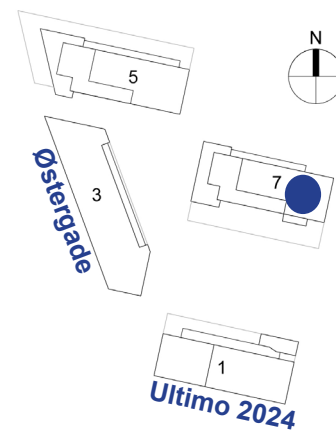

Aabybro Centret 5

Lejlighed 6

Sal	Nt. m ²	Brt. m ²	Rum	Lejemål
1.	99	111	4	6289

Aabybro Centret 5

Lejlighed 6

Sal	Nt. m ²	Brt. m ²	Rum	Lejemål
2.	99	111	4	6295
3.	99	111	4	6301

Aabybro Centret 7

Lejlighed 1-2

Sal	Nt. m ²	Brt. m ²	Rum	Lejemål
1.	84	97	3	6302
1.	84	97	3	6303

Aabybro Centret 7

Lejlighed 1-2

Sal	Nt. m ²	Brt. m ²	Rum	Lejemål
2.	84	97	3	6306
2.	84	97	3	6307

Aabybro Centret 7

Lejlighed 3

Sal	Nt. m ²	Brt. m ²	Rum	Lejemål
1.	92	105	4	6304
2.	92	105	4	6308

Aabybro Centret 7

Lejlighed 4

Sal	Nt. m ²	Brt. m ²	Rum	Lejemål
1.	85	98	3	6305
2.	85	98	3	6309