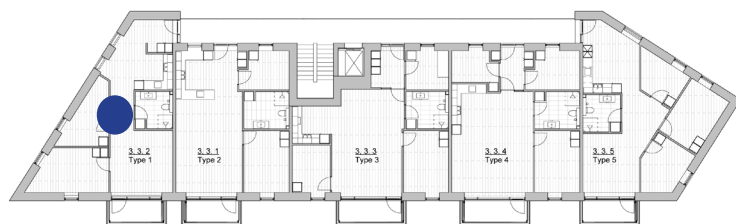

Inventar i hvid højtrykslaminat med skuffer fra JKE

Aabybro Centret 3

Lejlighed 1

Sal	Nt. m ²	Brt. m ²	Rum	Lejemål
1.	77	89	3	6269
2.	77	89	3	6274
3.	77	89	3	6279

Aabybro Centret 3

Lejlighed 2

Sal	Nt. m ²	Brt. m ²	Rum	Lejemål
1.	82	94	3	6270
2.	82	94	3	6275
3.	82	94	3	6280

Aabybro Centret 3

Lejlighed 3

Sal	Nt. m ²	Brt. m ²	Rum	Lejemål
1.	89	101	4	6271
2.	89	101	4	6276
3.	89	101	4	6281

Aabybro Centret 3

Lejlighed 4

Sal	Nt. m ²	Brt. m ²	Rum	Lejemål
1.	85	97	4	6272
2.	85	97	4	6277
3.	85	97	4	6282

Aabybro Centret 3

Lejlighed 5

Sal	Nt. m ²	Brt. m ²	Rum	Lejemål
1.	86	98	4	6273
2.	86	98	4	6278
3.	86	98	4	6283

Aabybro Centret 5

Lejlighed 1

Sal	Nt. m ²	Brt. m ²	Rum	Lejemål
1.	98	110	4	6284
2.	98	110	4	6290
3.	98	110	4	6296