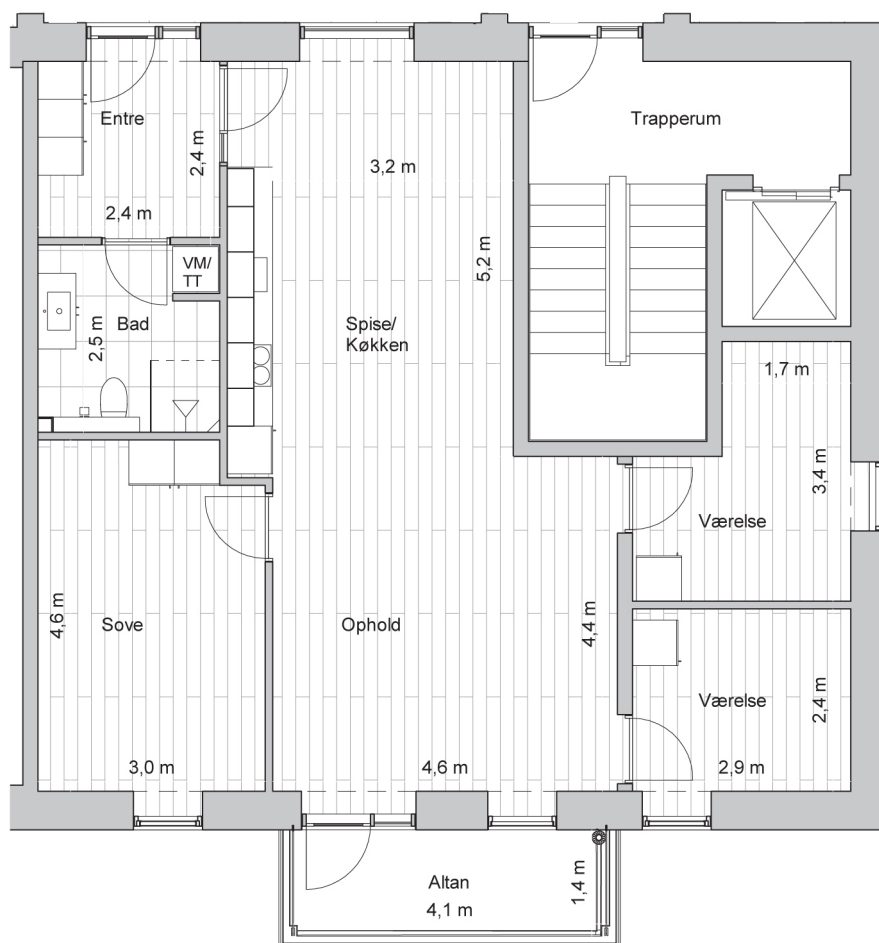

Inventar i hvid højtrykslaminat med skuffer fra JKE

Aabybro Centret 3

Lejlighed 1

Sal	Nt. m ²	Brt. m ²	Rum	Lejemål
1.	77	89	3	6269
2.	77	89	3	6274
3.	77	89	3	6279

Aabybro Centret 3

Lejlighed 2

Sal	Nt. m ²	Brt. m ²	Rum	Lejemål
1.	82	94	3	6270
2.	82	94	3	6275
3.	82	94	3	6280

Aabybro Centret 3

Lejlighed 3

Sal	Nt. m ²	Brt. m ²	Rum	Lejemål
1.	89	101	4	6271
2.	89	101	4	6276
3.	89	101	4	6281

Aabybro Centret 3

Lejlighed 4

Sal	Nt. m ²	Brt. m ²	Rum	Lejemål
1.	85	97	4	6272
2.	85	97	4	6277
3.	85	97	4	6282

Aabybro Centret 3

Lejlighed 5

Sal	Nt. m ²	Brt. m ²	Rum	Lejemål
1.	86	98	4	6273
2.	86	98	4	6278
3.	86	98	4	6283

Aabybro Centret 5

Lejlighed 1

Sal	Nt. m ²	Brt. m ²	Rum	Lejemål
1.	98	110	4	6284
2.	98	110	4	6290
3.	98	110	4	6296