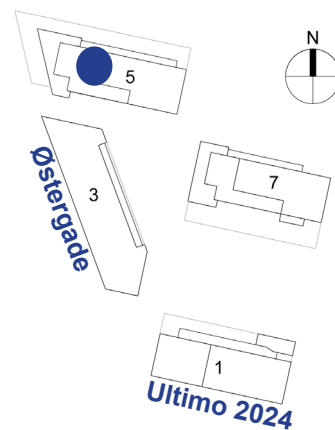

Aabybro Centret 5

Lejlighed 6

Sal	Nt. m²	Brt. m²	Rum	Lejemål
1.	99	111	4	6289