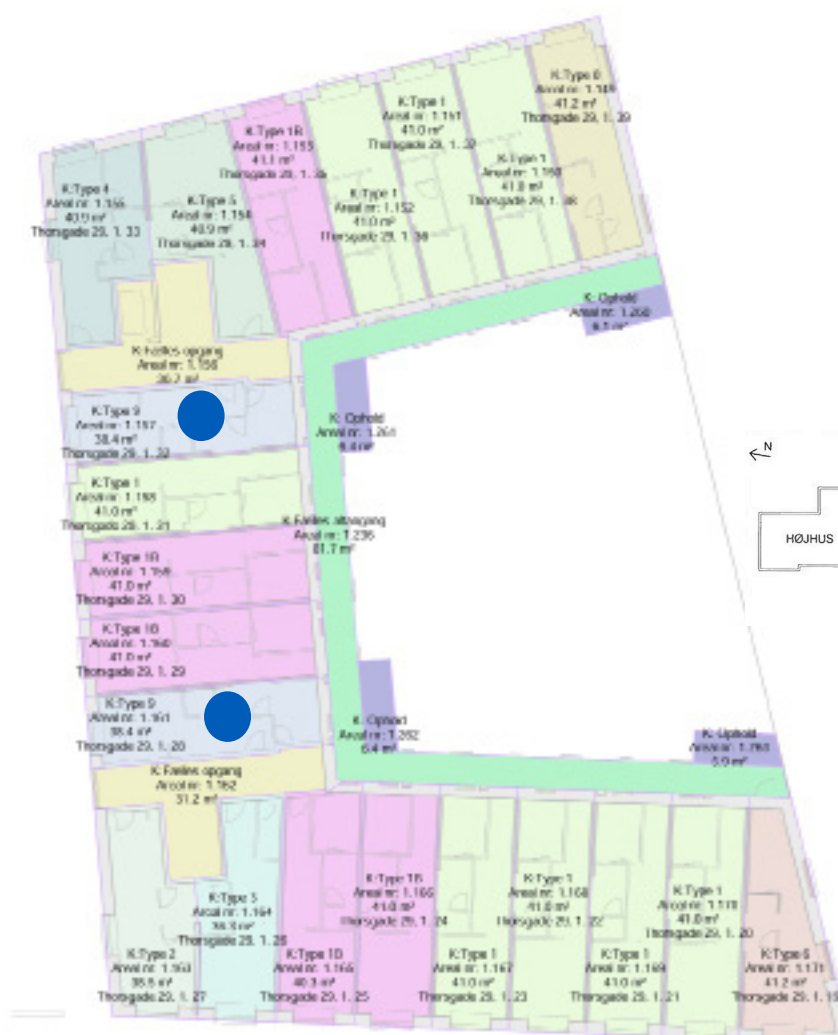

2 rums bolig

Type K9

Nt. 38,4m² - brt. 47m²

Denne boligtype findes 0. - 1. - 2. - 3. - 4. - 5. sal