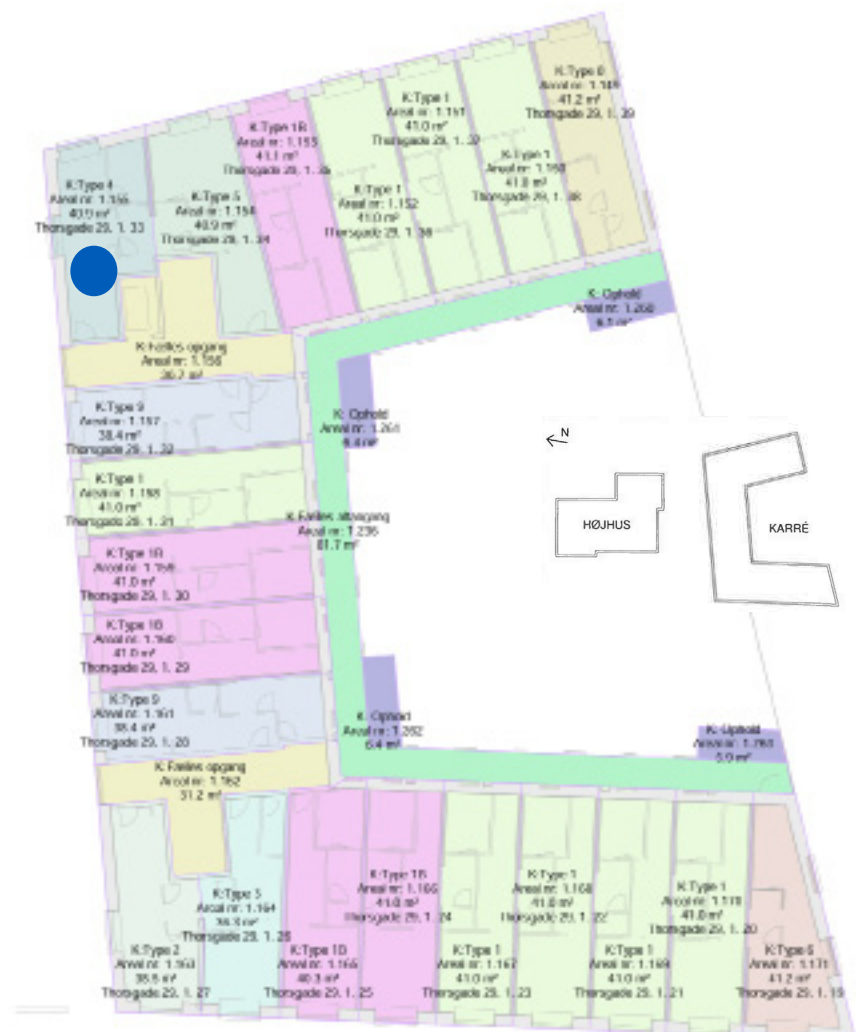

Nt. 36,3m² - brt. 45m²

Denne boligtype findes

1. - 2. - 3. - 4. sal

2 rumms bolig

Type K4

Nt. 40,9m² - brt. 50m²

Denne boligtype findes 0. - 1. - 2. - 3. - 4. - 5. sal

1 rums bolig