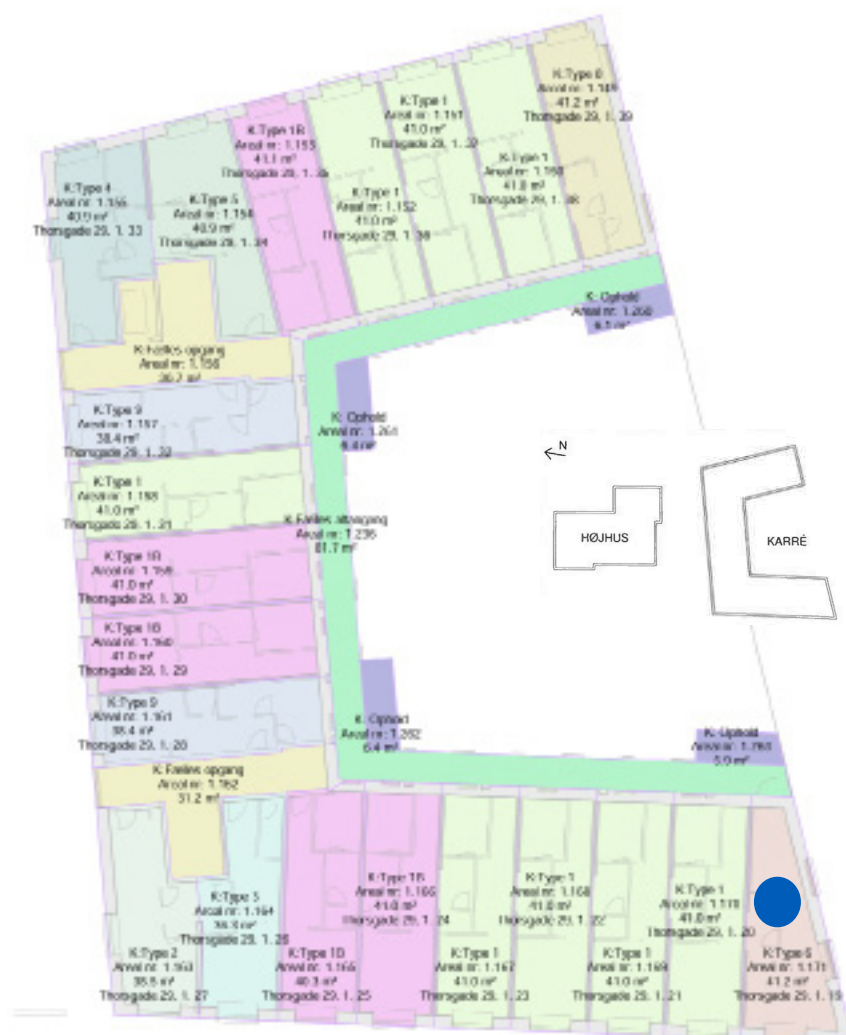

Type K5

Nt. 40,9m² - brt. 50m²

Denne boligtype findes 0. - 1. - 2. - 3. - 4. - 5. sal

1 rums bolig

Type K6

Nt. 41,2m² - brt. 50m²

Denne boligtype findes 1. - 2. - 3. sal

2 rums bolig