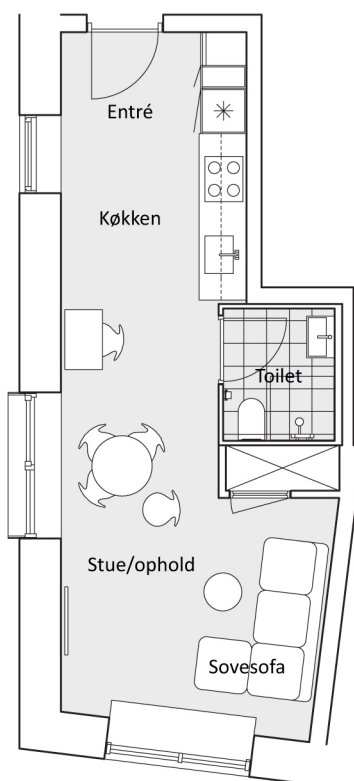

- *Hvidt laminat køkken og bad fra HTH
- *Voss induktions komfur
- *Hvidpigmenteret egegulve
- *Cementgrå gulvfliser i badværelse
- *Cykelparkering
- *Elevator
- *Dørtelefon
- *Nøglebrik
- *Vaskeri
- *Fælleslokale
- *Depotrum

Skabsmål til køleskab: B60 H191 D57

Forbrugsafgifter afregnes direkte til forsyningsvirksomhederne.

TV/internet afregnes direkte til udbyder, se hvilken der tilbydes på www.tjekditnet.dk

2 rums bolig

Type K1 + K1B

Nt. 41m² - brt. 50m²

Denne boligtype findes 0. - 1. - 2. - 3. - 4. - 5. sal

1 rums bolig

Type K2

Nt. 38,5m² - brt. 48m²

Denne boligtype findes på 1. - 2. - 3. - 4. sal

1 rums bolig

Type K3

Nt. 36,3m² - brt. 45m²

Denne boligtype findes

1. - 2. - 3. - 4. sal

2 rumms bolig

Type K4

Nt. 40,9m² - brt. 50m²

Denne boligtype findes 0. - 1. - 2. - 3. - 4. - 5. sal

1 rums bolig