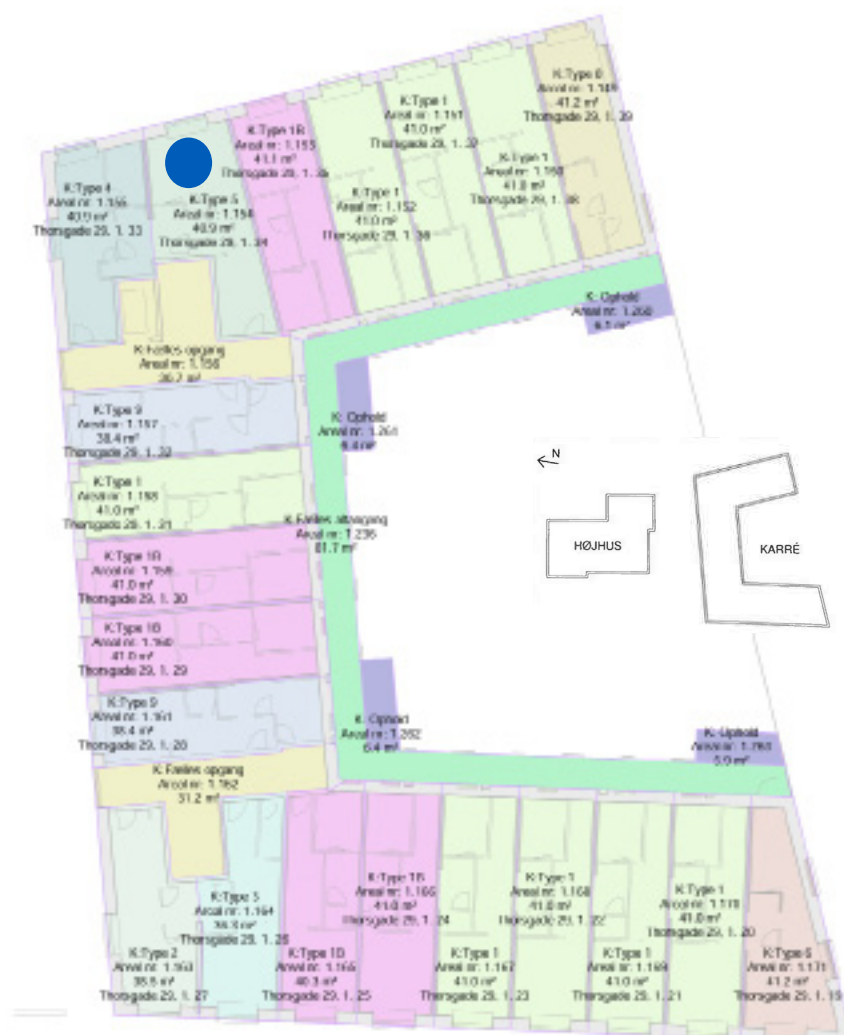

1 rums bolig

Type K5

Nt. 40,9m² - brt. 50m²

Denne boligtype findes 0. - 1. - 2. - 3. - 4. - 5. sal