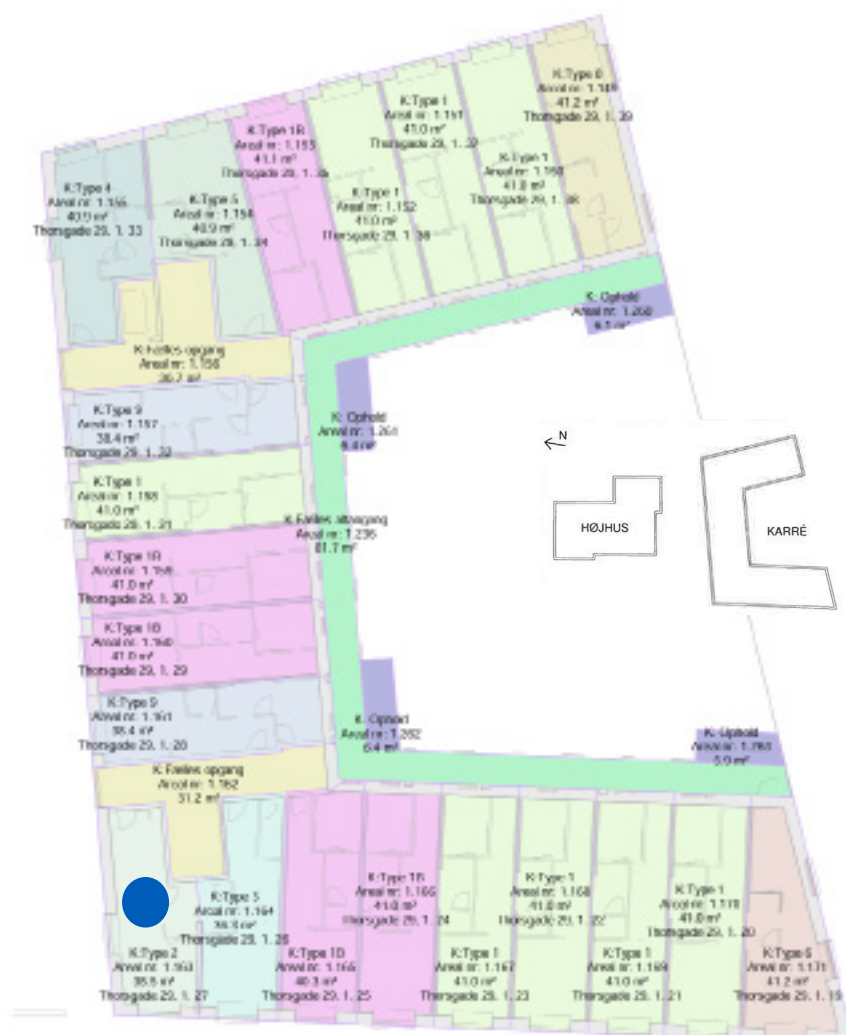

Nt. 41m² - brt. 50m²

Denne boligtype findes 0. - 1. - 2. - 3. - 4. - 5. sal

1 rums bolig

Type K2

Nt. 38,5m² - brt. 48m²

Denne boligtype findes på 1. - 2. - 3. - 4. sal

1 rums bolig

Type K3