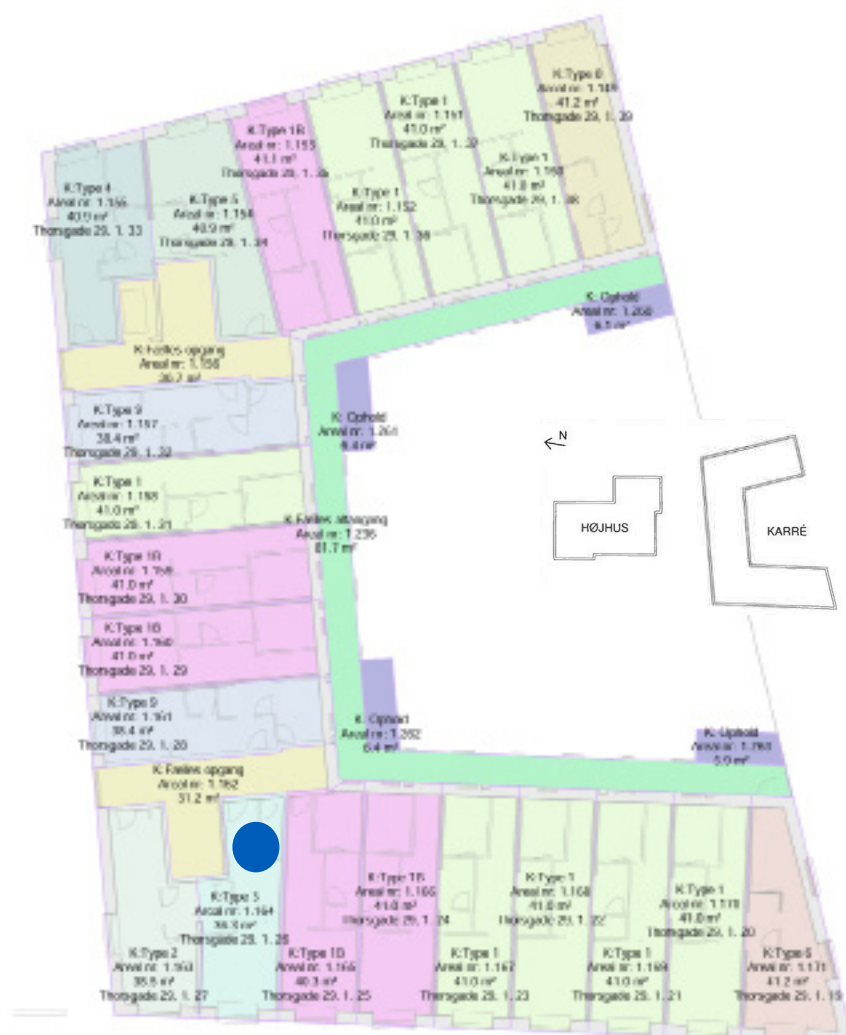

1 rums bolig

Type K3

Nt. 36,3m² - brt. 45m²

Denne boligtype findes

1. - 2. - 3. - 4. sal