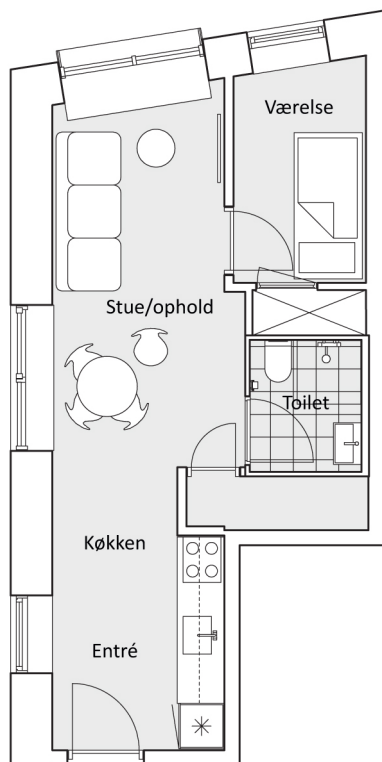

- *Hvidt laminat køkken og bad fra HTH
- *Voss induktions komfur
- *Hvidpigmenteret egegulve
- *Cementgrå gulvfliser i badværelse
- *Cykelparkering
- *Elevator
- *Dørtelefon
- *Nøglebrik
- *Vaskeri
- *Fælleslokale
- *Depotrum

Nt. 36,3m² - brt. 45m²

Denne boligtype findes

1. - 2. - 3. - 4. sal

2 rumms bolig

Type K4

Nt. 40,9m² - brt. 50m²

Denne boligtype findes 0. - 1. - 2. - 3. - 4. - 5. sal

1 rums bolig

Type K5

Nt. 40,9m² - brt. 50m²

Denne boligtype findes 0. - 1. - 2. - 3. - 4. - 5. sal

1 rums bolig

Type K6

Nt. 41,2m² - brt. 50m²

Denne boligtype findes 1. - 2. - 3. sal

2 rums bolig