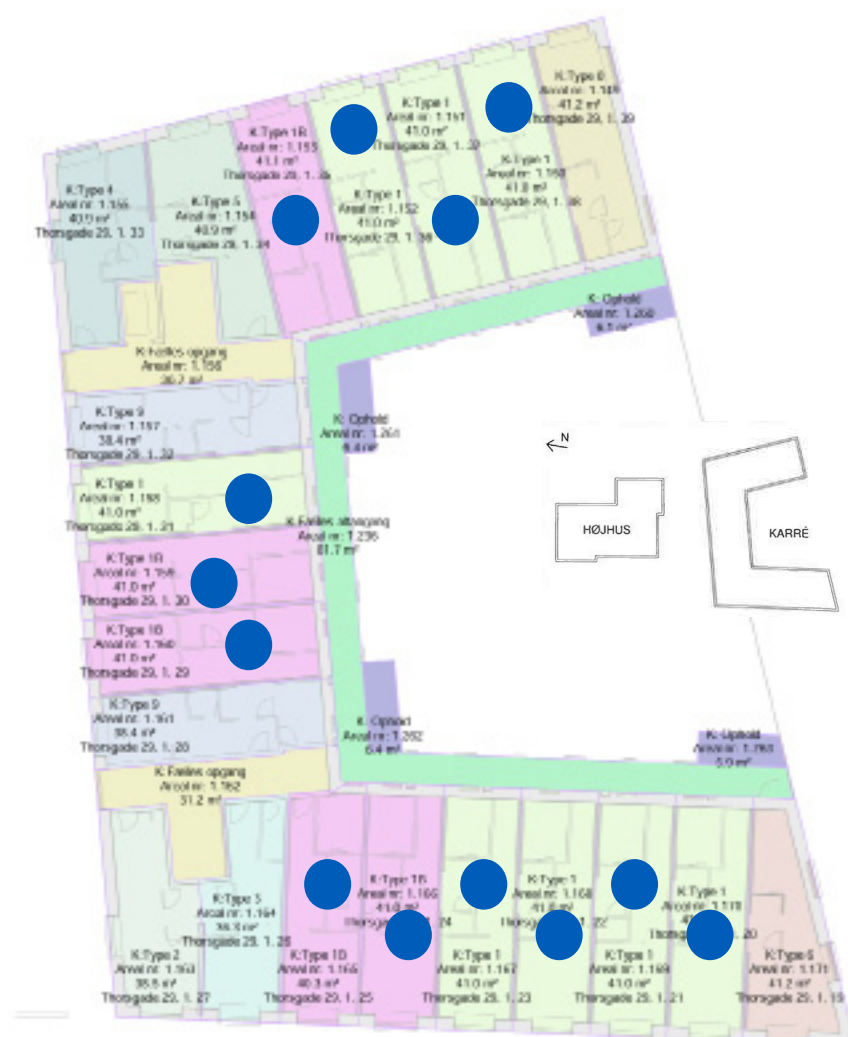

Skabsmål til køleskab: B60 H191 D57

Forbrugsafgifter afregnes direkte til forsyningsvirksomhederne.

TV/internet afregnes direkte til udbyder, se hvilken der tilbydes på www.tjekditnet.dk

2 rums bolig

Type K1 + K1B

Nt. 41m² - brt. 50m²

Denne boligtype findes 0. - 1. - 2. - 3. - 4. - 5. sal

1 rums bolig

Type K2

Nt. 38,5m² - brt. 48m²

Denne boligtype findes på 1. - 2. - 3. - 4. sal

1 rums bolig

Type K3