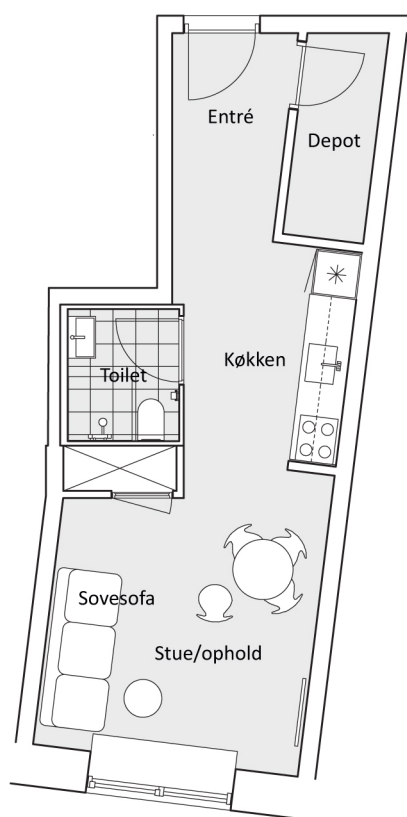

1 rums bolig

Type K3

Nt. 36,3m² - brt. 45m²

Denne boligtype findes

1. - 2. - 3. - 4. sal