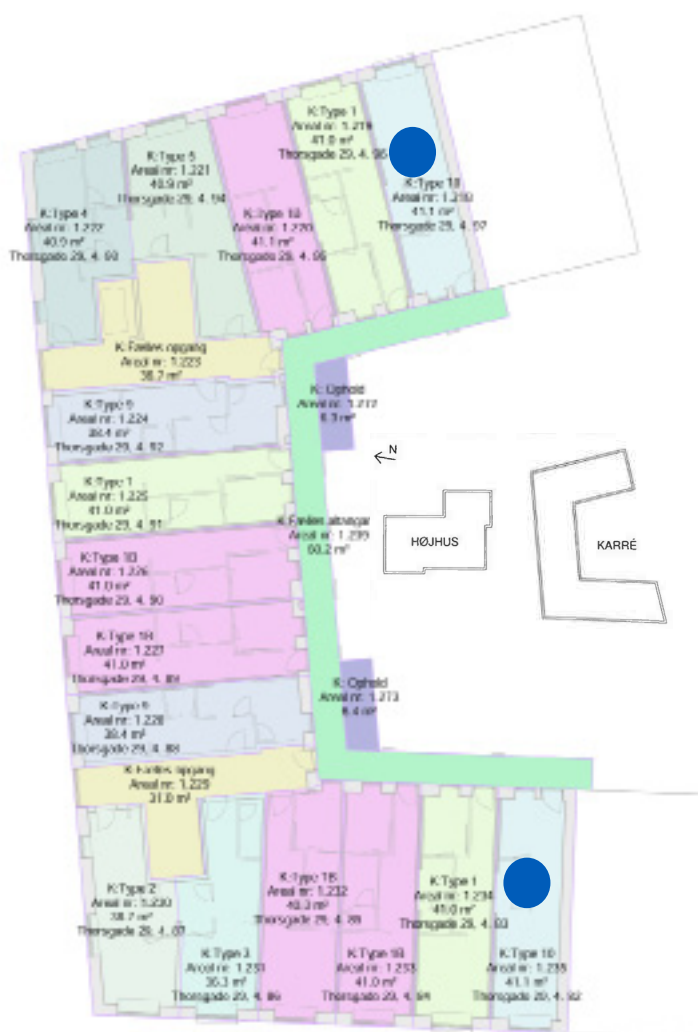

Type K9

Nt. 38,4m² - brt. 47m²

Denne boligtype findes 0. - 1. - 2. - 3. - 4. - 5. sal

1 rums bolig

Type K10

Nt. 41,1m² - brt. 50m²

Denne boligtype findes 4. - 5. sal

1 rums bolig