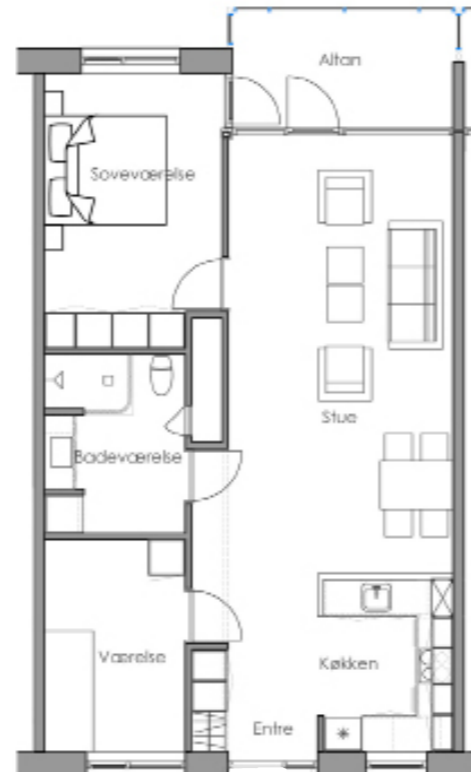

Boligerne får adressen Midtbyen.

Boligerne udstyres med HTH køkken, hvide højtrykslaminat låger og rustfrie greb, ovn, komfur og emhætte.

Der opsættes højskab forberedt for køleskab (hulmål 60 x 192cm). Der er forberedt installation til opvaskemaskine.

Der er forberedt installation til vaskemaskine samt kondensørretumbler.

Vægge i øvrige rum udføres med hvidmalet rutex-tapet.

Gulvene er trægulve i mat lakeret ask.

Yderdøre og vinduer er træ-alu.

Bruttoareal 98,0 m²
Altan 5,8 m²
3 rum

Type : 2

Bruttoareal 78,5 m²
Altan 8,0 m²
2 rum

Type : 15 - 34 - 53

Bruttoareal 86,8 m²
Altan 7,0 m²
2 rum

Type : 17 - 36 - 55

Bruttoareal 90,7 m²
Altan 8,3 m²
3 rum

Type : 9 - 25 - 44

Bruttoareal 96,8 m²
Altan 7,4 m²
3 rum

Type : 18 - 28 - 29 - 37 - 47 - 48 - 56

Bruttoareal 104,5 m²
Altan 7,4 m²
3 rum

Type : 10

Bruttoareal 120,0 m²
Altan 5,9 m²
3 rum

Type : 42