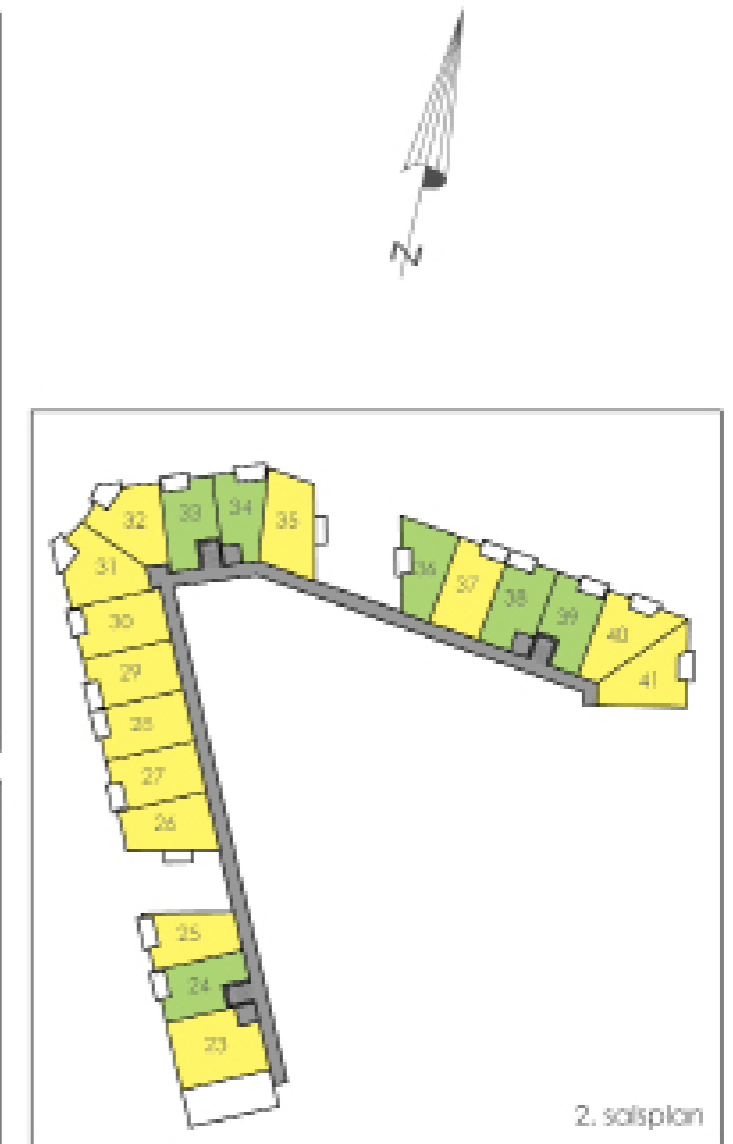

Boligerne opføres som rummelige lyse 2 og 3 rum boliger alle med store altaner.

Elevator.

Der er depotrum til hver bolig.

I stueplan etableres erhvervslokale mod Torve Allé samt Fakta-butik i gårdrummet af bebyggelsen. Over Fakta etableres der fælles tagterrace på 1.000m².

Type : 6

Bruttoareal 100,6 m²
 Altan 4,8 m²
 3 rum

Type : 1

Bruttoareal 97,7 m²
 Altan 9,2 m²
 3 rum

Type : 13 - 32 - 51

Bruttoareal 104,3 m²
 Altan 5,8 m²
 3 rum

Type : 16 - 35 - 54

2 rum
 3 rum

Midtbyen's boliger består af 23 forskellige typer, fordelt på 2 og 3 rums boliger!

Bruttoareal 88,7 m²
Altan 7,3 m²
2 rum

Type : 8 - 14 - 20 - 24 - 33 - 39 - 43 - 52 - 58

Bruttoareal 88,5 m²
Altan 4,8 m²
2 rum