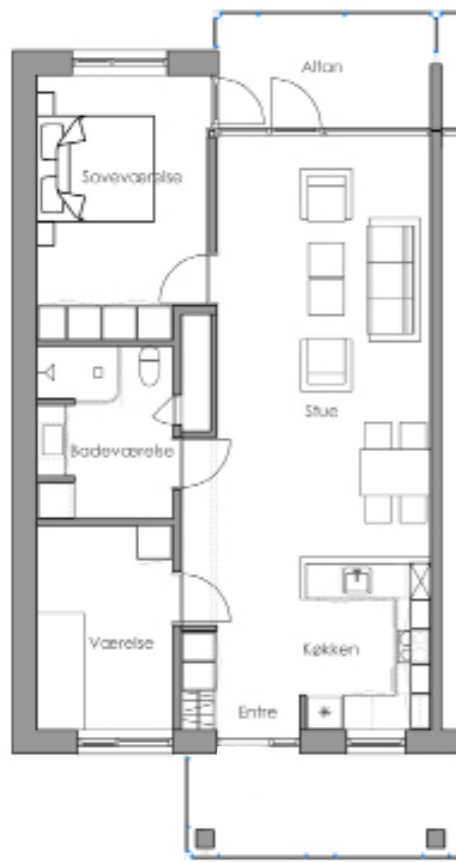

Boligerne får adressen Midtbyen.

Boligerne udstyres med HTH køkken, hvide højtrykslaminat låger og rustfrie greb, ovn, komfur og emhætte.

Der opsættes højskab forberedt for køleskab (hulmål 60 x 192cm). Der er forberedt installation til opvaskemaskine.

Der er forberedt installation til vaskemaskine samt kondensørretumbler.

Vægge i øvrige rum udføres med hvidmalet rutex-tapet.

Gulvene er trægulve i mat lakeret ask.

Yderdøre og vinduer er træ-alu.

Bruttoareal 98,0 m²
Altan 5,8 m²
3 rum

Type : 26 - 45

Bruttoareal 98,2 m²
Altan 7,3 m²
3 rum

Type : 21 - 40 - 59

Bruttoareal 102,0 m²
Altan 7,3 m²
3 rum

Type : 22 - 41 - 60

Bruttoareal 98,5 m²
Altan 10,4 m²
3 rum

Type : 12 - 31 - 50

Bruttoareal 100,6 m²
 Altan 7,4 m²
 3 rum

Type : 6

Bruttoareal 100,6 m²
 Altan 4,8 m²
 3 rum

Type : 1

Bruttoareal 97,7 m²
 Altan 9,2 m²
 3 rum

Type : 13 - 32 - 51

Bruttoareal 104,3 m²
 Altan 5,8 m²
 3 rum

Type : 16 - 35 - 54

2 rum
 3 rum