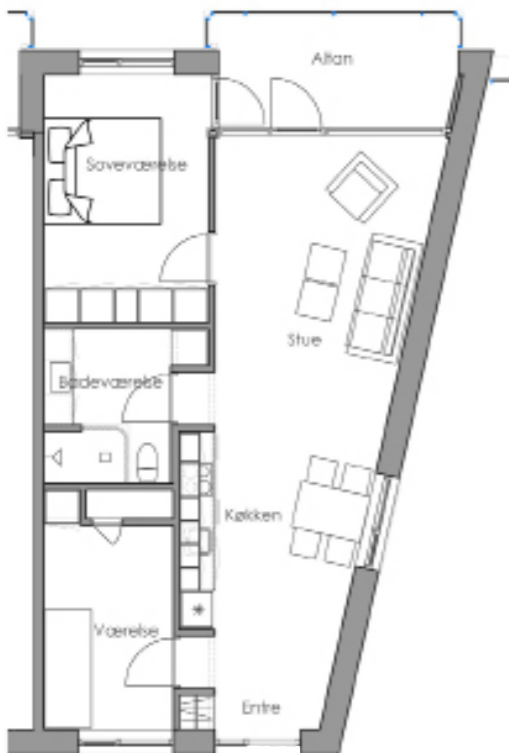

Boligerne får adressen Midtbyen.

Boligerne udstyres med HTH køkken, hvide højtrykslaminat låger og rustfrie greb, ovn, komfur og emhætte.

Der opsættes højskab forberedt for køleskab (hulmål 60 x 192cm). Der er forberedt installation til opvaskemaskine.

Der er forberedt installation til vaskemaskine samt kondensørretumbler.

Vægge i øvrige rum udføres med hvidmalet rutex-tapet.

Gulvene er trægulve i mat lakeret ask.

Yderdøre og vinduer er træ-alu.

Bruttoareal 98,0 m²
Altan 5,8 m²
3 rum

Type : 2

Bruttoareal 78,5 m²
Altan 8,0 m²
2 rum

Type : 15 - 34 - 53

Bruttoareal 86,8 m²
Altan 7,0 m²
2 rum

Type : 17 - 36 - 55

Bruttoareal 90,7 m²
Altan 8,3 m²
3 rum

Type : 9 - 25 - 44

Bruttoareal 96,8 m²
Altan 7,4 m²
3 rum

Type : 18 - 28 - 29 - 37 - 47 - 48 - 56

Bruttoareal 104,5 m²
Altan 7,4 m²
3 rum

Type : 10

Bruttoareal 120,0 m²
Altan 5,9 m²
3 rum

Type : 42