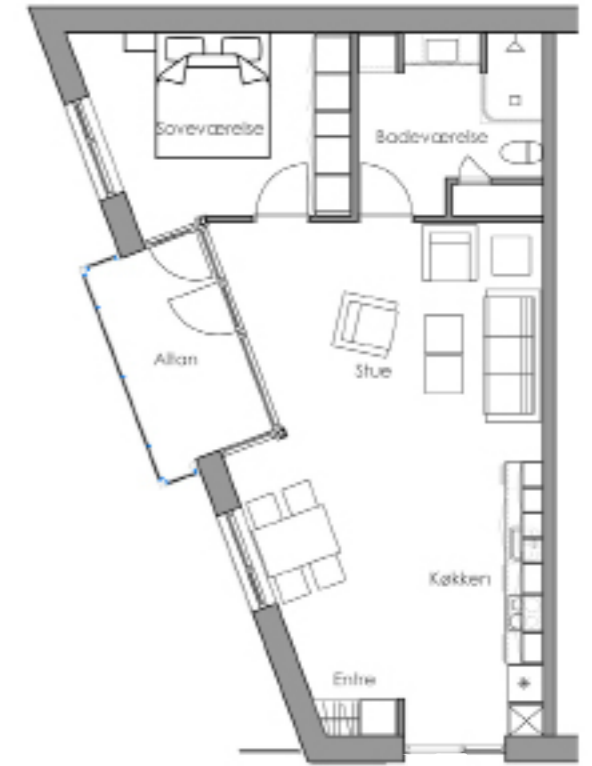

Boligerne får adressen Midtbyen.

Boligerne udstyres med HTH køkken, hvide højtrykslaminat låger og rustfrie greb, ovn, komfur og emhætte.

Der opsættes højskab forberedt for køleskab (hulmål 60 x 192cm). Der er forberedt installation til opvaskemaskine.

Der er forberedt installation til vaskemaskine samt kondensørretumbler.

Vægge i øvrige rum udføres med hvidmalet rutex-tapet.

Gulvene er trægulve i mat lakeret ask.

Yderdøre og vinduer er træ-alu.

Bruttoareal 98,0 m²
Altan 5,8 m²
3 rum

Midtbyen's boliger består af 23 forskellige typer, fordelt på 2 og 3 rums boliger!

Bruttoareal 88,7 m²
Altan 7,3 m²
2 rum

Type : 8 - 14 - 20 - 24 - 33 - 39 - 43 - 52 - 58

Bruttoareal 88,5 m²
Altan 4,8 m²
2 rum

Type : 2

Bruttoareal 78,5 m²
Altan 8,0 m²
2 rum

Type : 15 - 34 - 53

Bruttoareal 86,8 m²
Altan 7,0 m²
2 rum

Type : 17 - 36 - 55

Bruttoareal 90,7 m²
Altan 8,3 m²
3 rum

Type : 9 - 25 - 44

Bruttoareal 96,8 m²
Altan 7,4 m²
3 rum