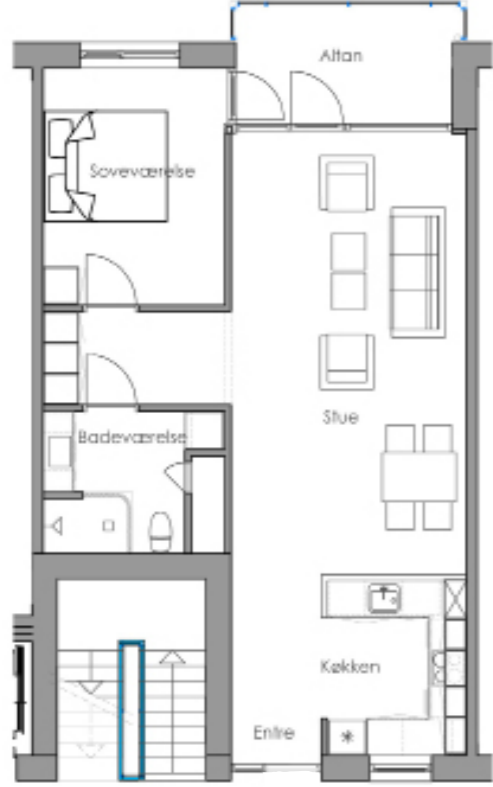

Boligerne får adressen Midtbyen.

Boligerne udstyres med HTH køkken, hvide højtrykslaminat låger og rustfrie greb, ovn, komfur og emhætte.

Der opsættes højskab forberedt for køleskab (hulmål 60 x 192cm). Der er forberedt installation til opvaskemaskine.

Type : 26 - 45

Bruttoareal 98,2 m²
Altan 7,3 m²
3 rum

Type : 21 - 40 - 59

Bruttoareal 102,0 m²
Altan 7,3 m²
3 rum

Type : 22 - 41 - 60

Bruttoareal 98,5 m²
Altan 10,4 m²
3 rum

Type : 12 - 31 - 50

Bruttoareal 100,6 m²
 Altan 7,4 m²
 3 rum

Type : 6

Bruttoareal 100,6 m²
 Altan 4,8 m²
 3 rum

Type : 1

Bruttoareal 97,7 m²
 Altan 9,2 m²
 3 rum

Type : 13 - 32 - 51

Bruttoareal 104,3 m²
 Altan 5,8 m²
 3 rum

Type : 16 - 35 - 54

2 rum
 3 rum

Midtbyen's boliger består af 23 forskellige typer, fordelt på 2 og 3 rums boliger!

Bruttoareal 88,7 m²
Altan 7,3 m²
2 rum

Type : 8 - 14 - 20 - 24 - 33 - 39 - 43 - 52 - 58

Bruttoareal 88,5 m²
Altan 4,8 m²
2 rum