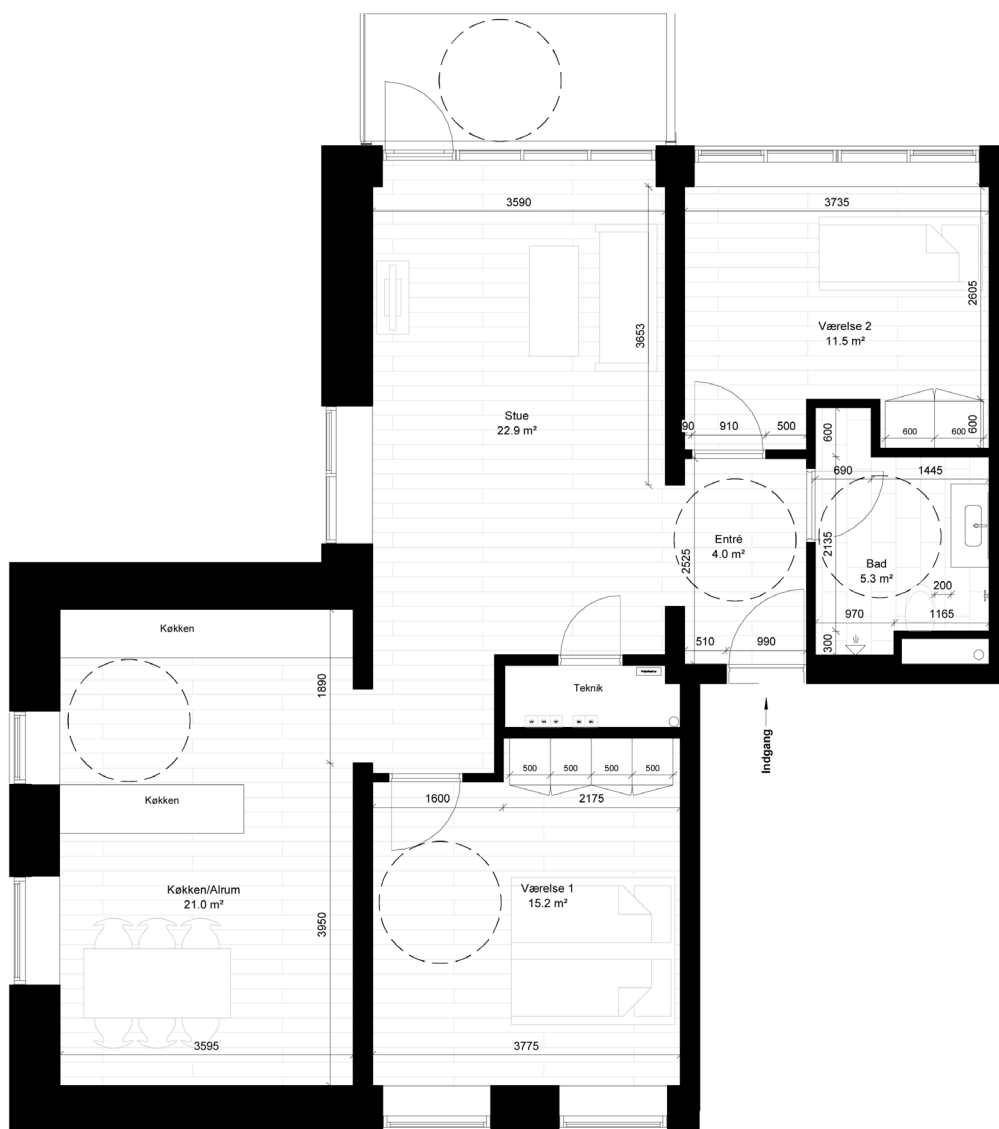

Cykelstativ

Internet Norlys

Husdyr ikke tilladt

Altan

Depot/kælderrum

Køkken:

Hvid laminat med skuffer fra Svane.
Thermex emhætte.
Siemens komfur og induktion kogeplade.

Bad:

Hvid laminat fra Svane.
Væghængt toilet.
Forberedt til vaskemaskine og tørretumbler.

Gulve:

Gulvvarme, hvid eg laminat, grå klinker i bad.

Forbrug:

Varme ac via husleje
Vand ac via husleje
El direkte til forsyningsvirksomhederne

Rømers Have 2

Lejlighedstype A

3 rum

Sal	Netto m ²	Brutto m ²	Lejemål
St. tv.	96	108	03-0001
1. tv.	96	108	03-0003
2. tv.	96	108	03-0005
3. tv.	96	108	03-0007
4. tv.	96	108	03-0009

Rømers Have 2

Lejlighedstype B