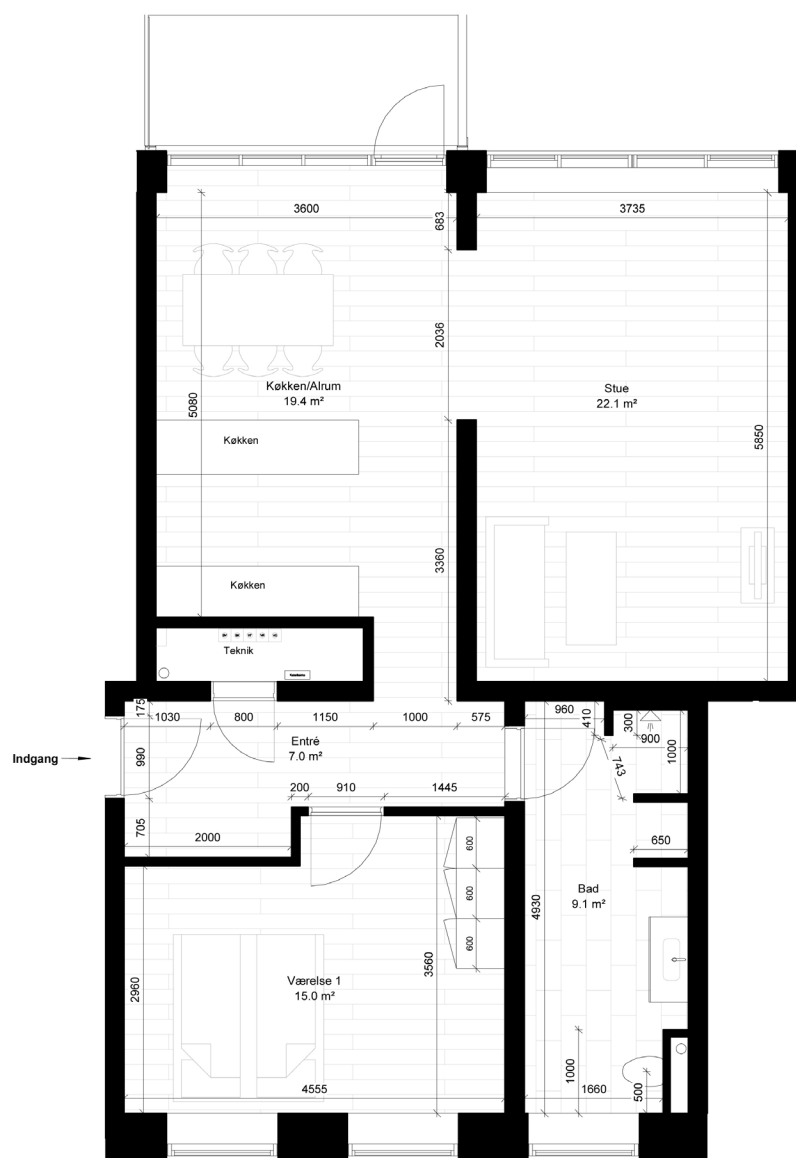

Rømers Have 4

Lejlighedstype D

2 rum

Sal	Netto m²	Brutto m²	Lejemål
St. th.	88	96	03-0012
1. th.	88	96	03-0014
2. th.	88	96	03-0016
3. th.	88	96	03-0018
4. th.	88	96	03-0020