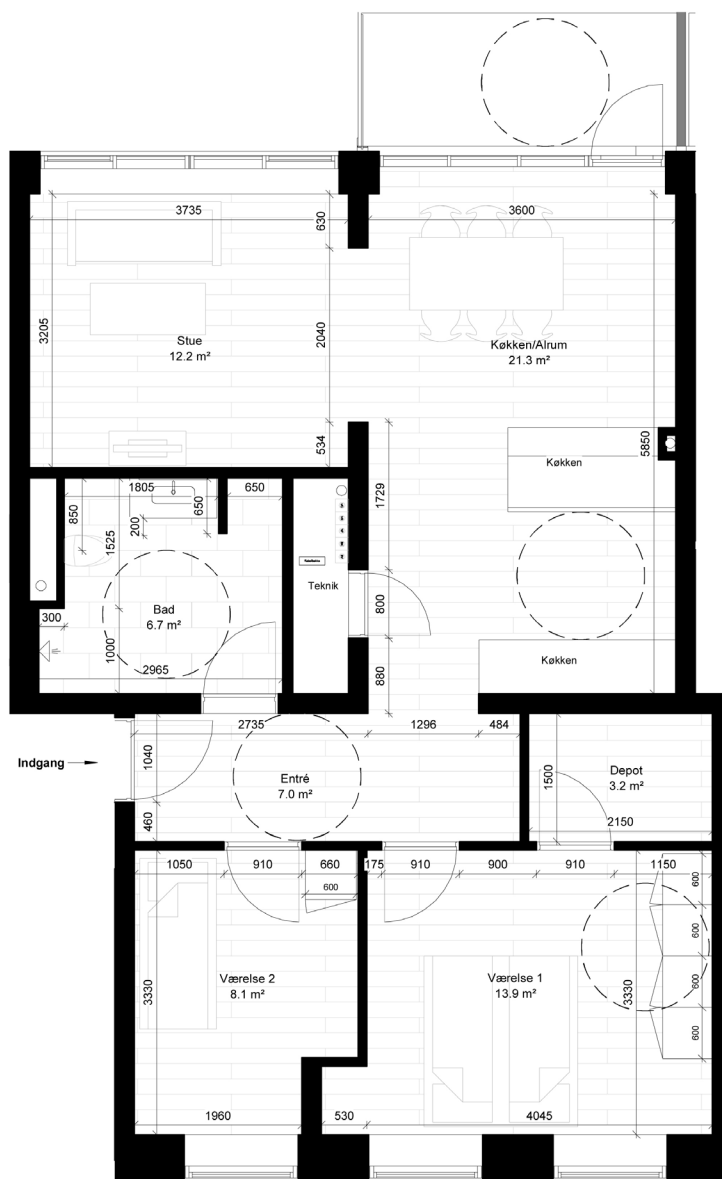

Rømers Have 2

Lejlighedstype A

3 rum

Sal	Netto m ²	Brutto m ²	Lejemål
St. tv.	96	108	03-0001
1. tv.	96	108	03-0003
2. tv.	96	108	03-0005
3. tv.	96	108	03-0007
4. tv.	96	108	03-0009

Rømers Have 2

Lejlighedstype B

3 rum

Sal	Netto m ²	Brutto m ²	Lejemål
St. th.	88	100	03-0002
1. th.	88	100	03-0004
2. th.	88	100	03-0006
3. th.	88	100	03-0008
4. th.	88	100	03-0010

Rømers Have 4

Lejlighedstype C

2 rum

Sal	Netto m ²	Brutto m ²	Lejemål
St. tv.	67	75	03-0011
1. tv.	67	75	03-0013
2. tv.	67	75	03-0015
3. tv.	67	75	03-0017
4. tv.	67	75	03-0019