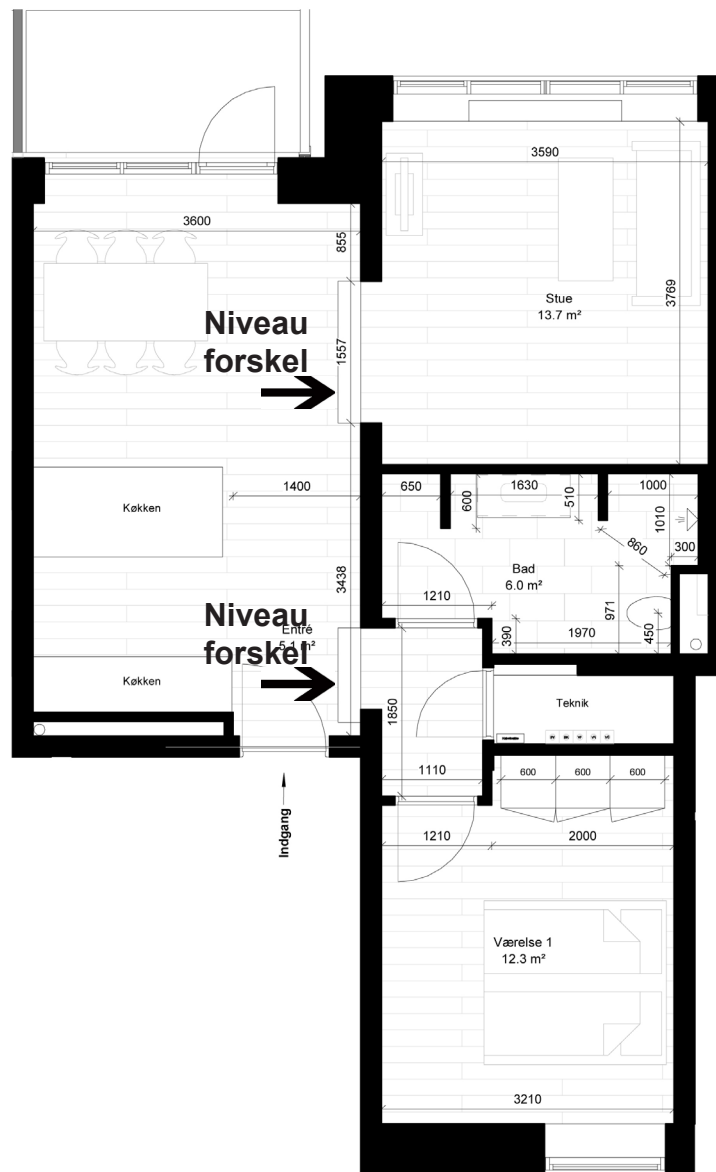

RØMERS HAVE

Nørresundby

96 32 40 70 * www.nrsbbolig.dk
udlejning@nrsbbolig.dk * Facebook * Instagram

Beskrivelse

Elevator i opgang 2 og 8
I opgang 4 og 6 er der 6 trin op til stueetagen

Dørtelefon

1 p-licens pr. bolig

3 rum

Sal	Netto m ²	Brutto m ²	Lejemål
St. tv.	99	108	03-0021
1. tv.	99	108	03-0023
2. tv.	99	108	03-0025
3. tv.	99	108	03-0027
4. tv.	99	108	03-0029

Rømers Have 6

Lejlighedstype F

2 rum

Sal	Netto m ²	Brutto m ²	Lejemål
St. th.	67	76	03-0022
1. th.	67	76	03-0024
2. th.	67	76	03-0026
3. th.	67	76	03-0028
4. th.	67	76	03-0030

Rømers Have 8

Lejlighedstype G

4 rum

Sal	Netto m ²	Brutto m ²	Lejemål
St. tv.	101	113	03-0031
1. tv.	101	113	03-0033
2. tv.	101	113	03-0035
3. tv.	101	113	03-0037
4. tv.	101	113	03-0039

Rømers Have 8

Lejlighedstype H